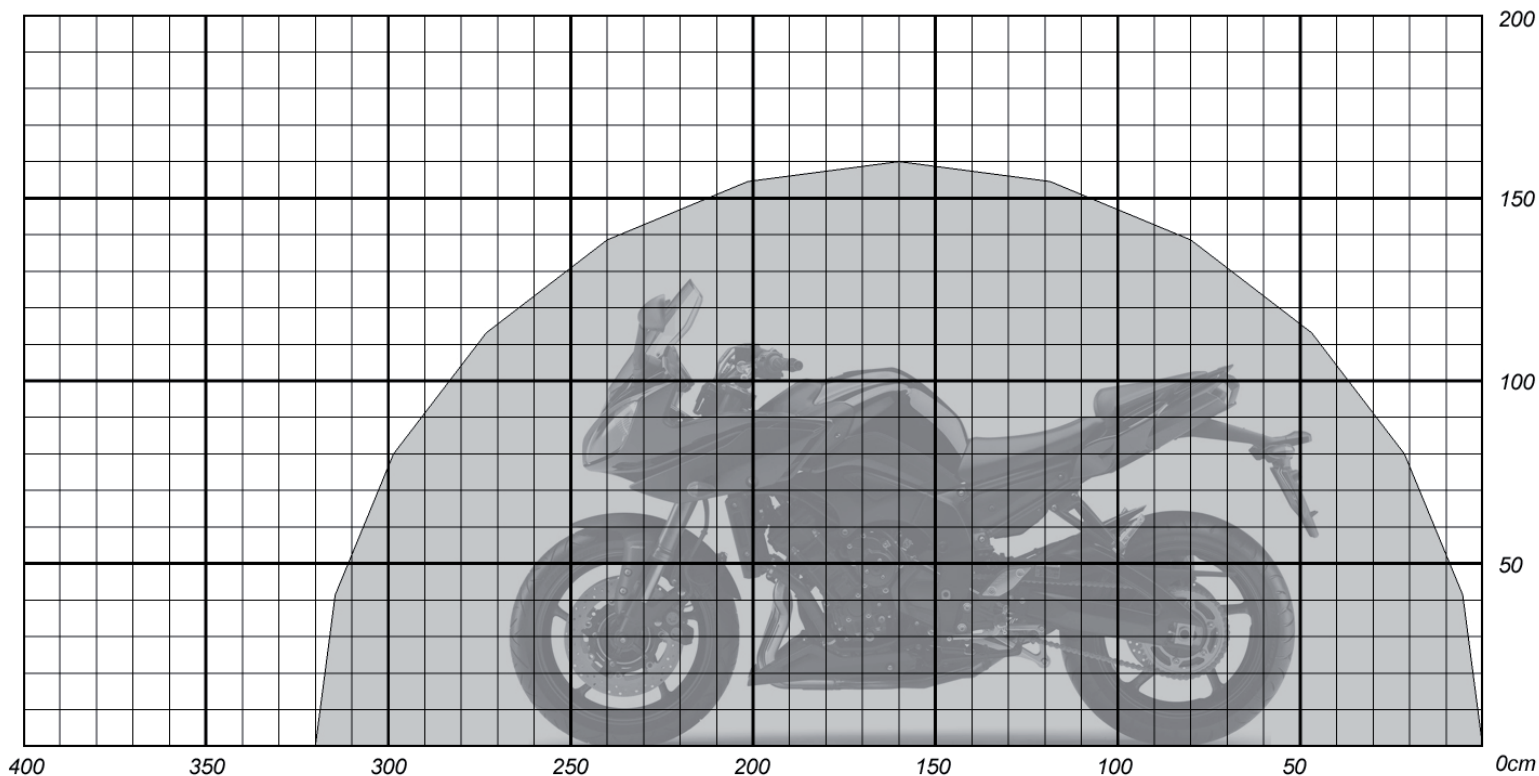

320cm x 130cm x 160cm

ECHELLE : 1 carreau = 10cm x 10cm

MAXI

Dimensions (L / l / h)

320cm / 130cm / 160cm

Fabrication

PVC Opaco de 580 gr / m²

Caractéristiques techniques

EXTRA - TAILLE XL

360cm x 140cm x 180cm

ECHELLE : 1 carreau = 10cm x 10cm

EXTRA

Dimensions (L / l / h)

360cm / 140cm / 180cm

Fabrication

PVC Opaco de 580 gr / m²