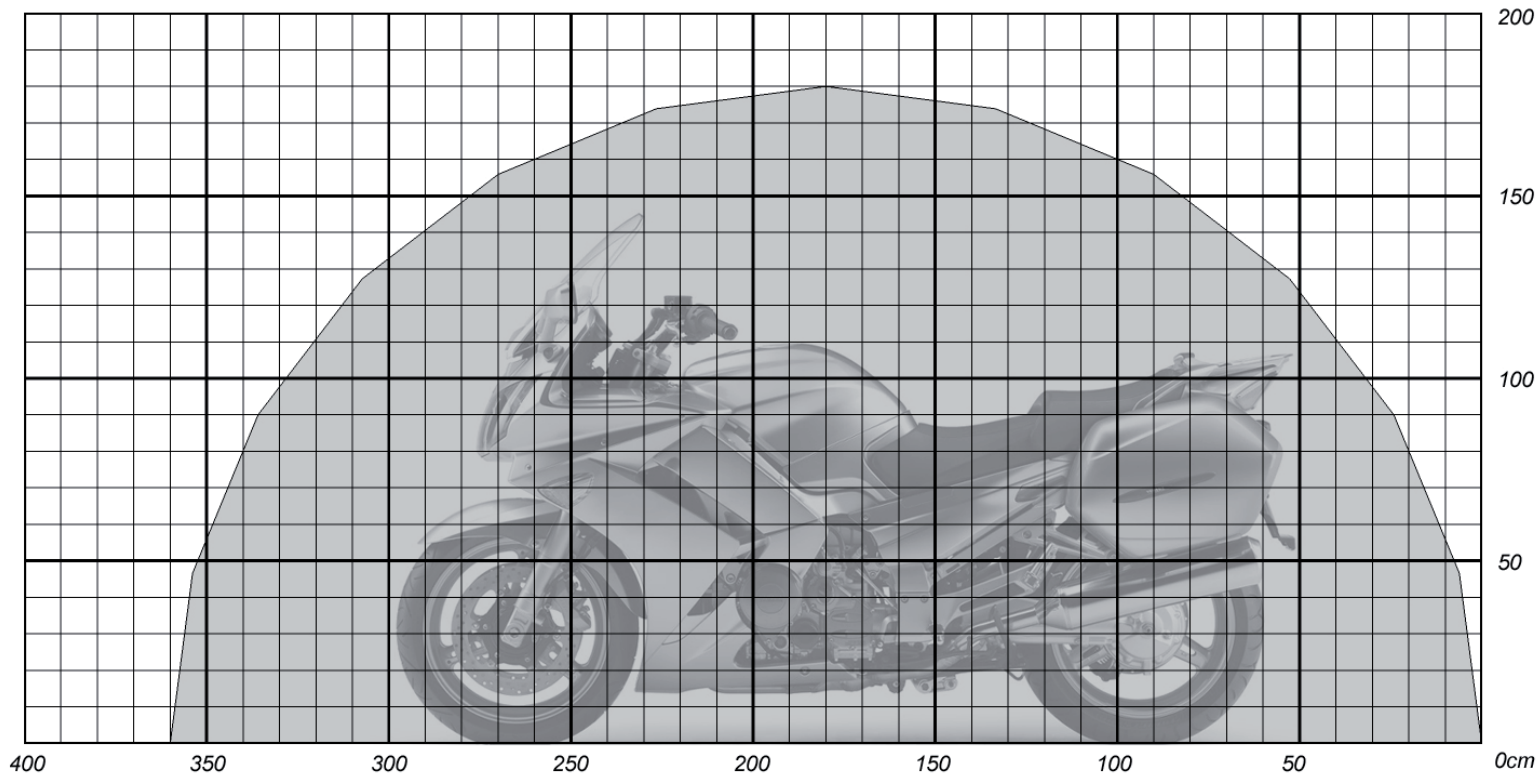

ECHELLE : 1 carreau = 10cm x 10cm

EXTRA

Dimensions (L / l / h)

360cm / 140cm / 180cm

Fabrication

PVC Opaco de 580 gr / m²

Caractéristiques techniques

Ouverture de type «Escargot»

Bâche de couverture en Opaco de 580 gr / m²

Étanche et résistant

Résiste à des températures de -30°C à +70°C

Structure constituée de profilés aluminium très résistants, laqués RAL9010

Pièces détachées disponibles

Fabrication 100% Européenne

Livraison directe usine par transporteur (prix inclus dans le prix)

Avis du Service Technique

Livré prêt à l'emploi

Facile à déplacer et à ranger (les 2 coquilles se rejoignent au centre)

Compatible avec la majorité des motos et scooters du marché

Supports en acier galvanisé pour fixation au sol