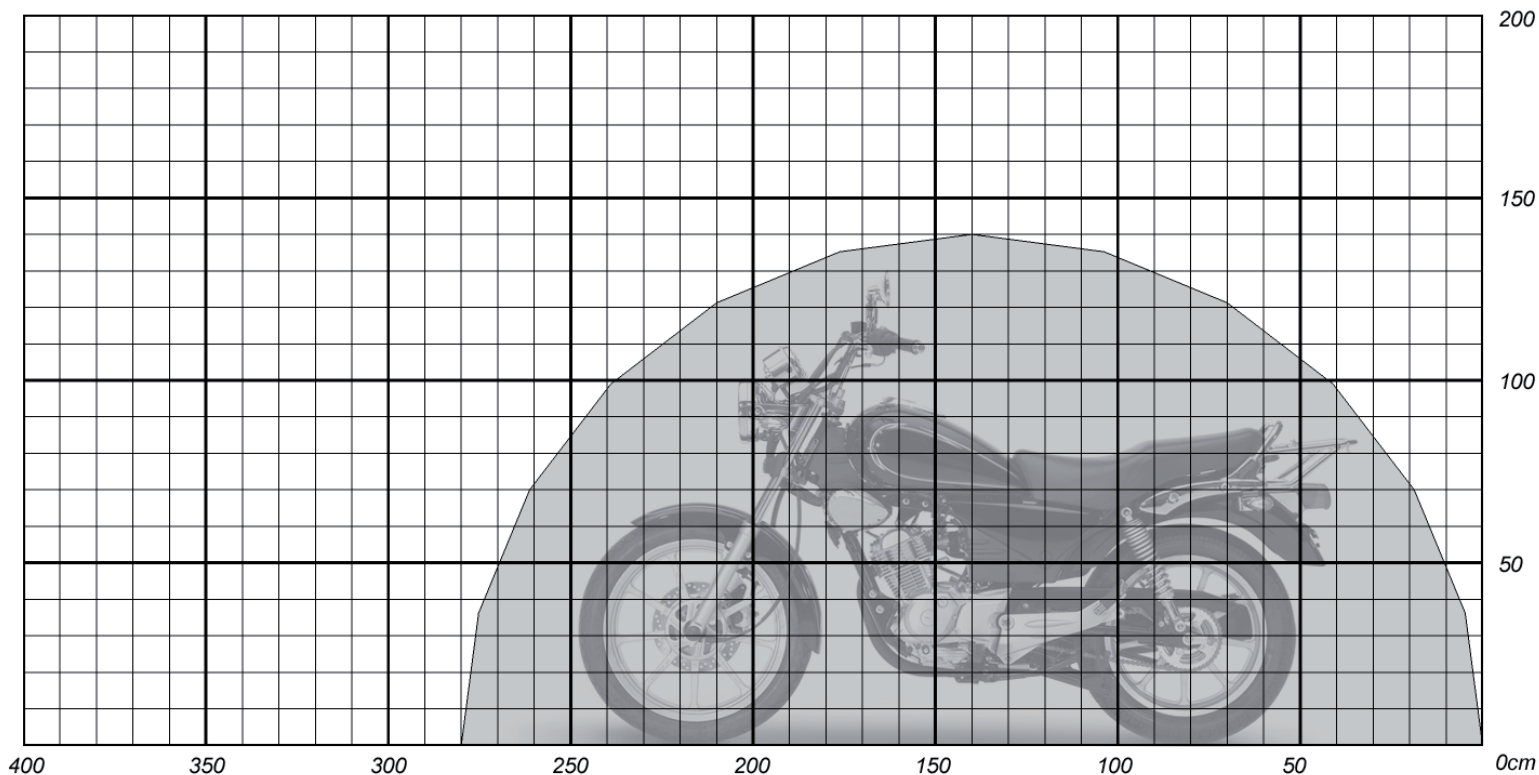

EXTRA

Dimensions (L / l / h) 360cm / 140cm / 180cm
Fabrication PVC Coversol de 400 gr / m²

MEDIUM - TAILLE M

280cm x 130cm x 140cm

ECHELLE : 1 carreau = 10cm x 10cm

MEDIUM

Dimensions (L / l / h)

280cm / 130cm / 140cm

Fabrication

PVC Opaco de 580 gr / m²

Caractéristiques techniques

Ouverture de type «Escargot»

Bâche de couverture en PVC Opaco de 580 gr / m²

Étanche et résistant

Résiste à des températures de -30°C à +70°C

320cm x 130cm x 160cm

ECHELLE : 1 carreau = 10cm x 10cm

MAXI

Dimensions (L / l / h)

320cm / 130cm / 160cm

Fabrication

PVC Opaco de 580 gr / m²

Caractéristiques techniques