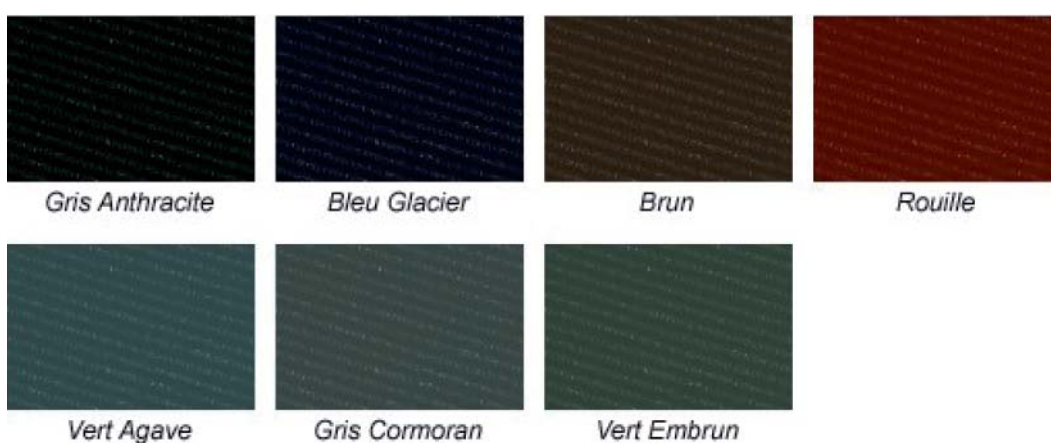

Toile Vinyl Type PG