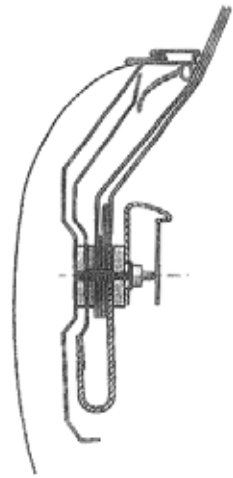

# Notice de Montage

## Remplacement lunette arrière

Distribution Pièces Auto Narbonnaise

MAZDA MX5 NA/NB *DC03002*

1	CARROSSERIE
2	MOULAGE DE CEINTURE
3	LEVRE D'ETANCHEITE
4	PANEAU METALLIQUE INTERIEUR
5	GOUTTIERE DE RECUPERATION D'EAU
6	CAPOTE
7	LUNETTE ARRIERE
8	GOUJON DE FIXATION (13 AU TOTAL)
9	CALES EN CAOUTCHOUC CELLULAIRE
10	CALES EN CAOUTCHOUC CELLULAIRE
11	PROFILLE DE BLOCAGE (3 PARTIES)
12	ECROU (10MM)