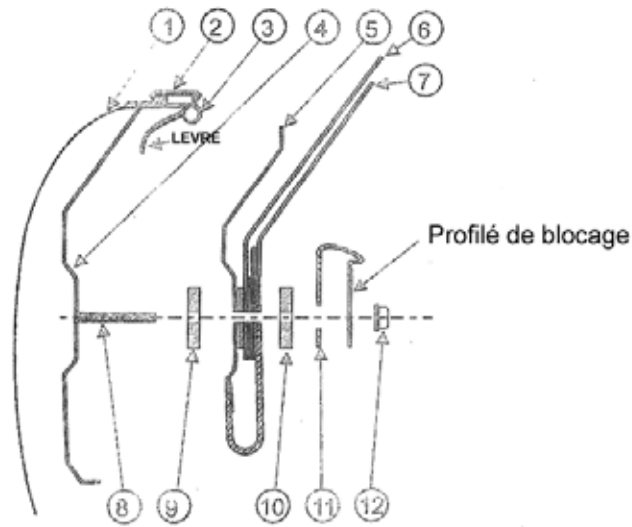

# Notice de Montage

## Remplacement lunette arrière

Distribution Pièces Auto Narbonnaise

MAZDA MX5 NA/NB *DC03002*

1	CARROSSERIE
2	MOULAGE DE CEINTURE
3	LEVRE D'ETANCHEITE
4	PANEAU METALLIQUE INTERIEUR
5	GOUTTIERE DE RECUPERATION D'EAU
6	CAPOTE
7	LUNETTE ARRIERE
8	GOUJON DE FIXATION (13 AU TOTAL)
9	CALES EN CAOUTCHOUC CELLULAIRE
10	CALES EN CAOUTCHOUC CELLULAIRE
11	PROFILLE DE BLOCAGE (3 PARTIES)
12	ECROU (10MM)

### ATTENTION

REMONTEZ LA LEVRE D'ETANCHEITE AVANT DE PROCEDER AU BLOCAGE DEFINITIF