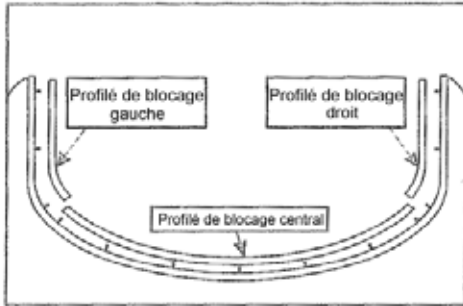

## Remplacement lunette arrière

Distribution Pièces Auto Narbonnaise

MAZDA MX5 NA/NB *DC03002*

1	CARROSSERIE
2	MOULAGE DE CEINTURE
3	LEVRE D'ETANCHEITE
4	PANEAU METALLIQUE INTERIEUR
5	GOUTTIERE DE RECUPERATION D'EAU
6	CAPOTE
7	LUNETTE ARRIERE
8	GOUJON DE FIXATION (13 AU TOTAL)
9	CALES EN CAOUTCHOUC CELLULAIRE
10	CALES EN CAOUTCHOUC CELLULAIRE
11	PROFILLE DE BLOCAGE (3 PARTIES)
12	ECROU (10MM)