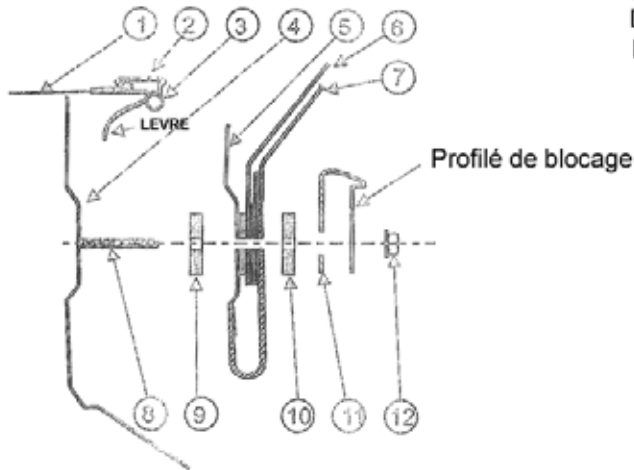

# Notice de Montage

## Remplacement lunette arrière

Distribution Pièces Auto Narbonnaise

MAZDA MX5 NA/NB *DC03002*

1	CARROSSERIE
2	MOULAGE DE CEINTURE
3	LEVRE D'ETANCHEITE
4	PANEAU METALLIQUE INTERIEUR
5	GOUTTIERE DE RECUPERATION D'EAU
6	CAPOTE
7	LUNETTE ARRIERE
8	GOUJON DE FIXATION (13 AU TOTAL)
9	CALES EN CAOUTCHOUC CELLULAIRE
10	CALES EN CAOUTCHOUC CELLULAIRE
11	PROFILLE DE BLOCAGE (3 PARTIES)
12	ECROU (10MM)

### ATTENTION

REMONTEZ LA LEVRE D'ETANCHEITE AVANT DE PROCEDER AU BLOCAGE DEFINITIF