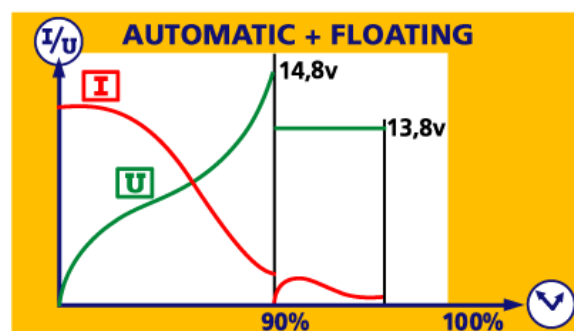

Réf. 023284

TCB 120 automatic

Pour batteries au plomb liquide ou gel

12V

30 - 120 Ah

ENTIEREMENT AUTOMATIQUE + Testeur de batterie

- Recharge à 100 % grâce au «Floating process»
 - arrêt charge principale à 14.8 V
 - entretien floating à 13.8 V
- Pas de tension aux pinces, donc pas d'étincelles, sans risque en cas d'inversion de polarité ; de plus, une alarme sonore signale cette inversion.
- Charge possible sans déconnecter la batterie
- 2 allures de charge
- 3 voyants pour visualisation Test ou Charge
- 1 voyant indicateur présence secteur
- Pincés de charge isolées
- Logement pour rangement des câbles et pinces.

NORMES EUROPÉENNES - EUROPEAN STANDARDS
 EUROPÄISCHE NORM - NORMAS EUROPEAS
 EUROPESE NORM

EN 60335-2-29

 50/60 HZ V	 W	CHARGE			 cm	 Kg
		MOYEN (EN 60335-1) A	EFFICACE/RMS A	 Reg		
230 V	150	3.5 - 7	10.5	2	21.5 x 13x 35.5	~2.5