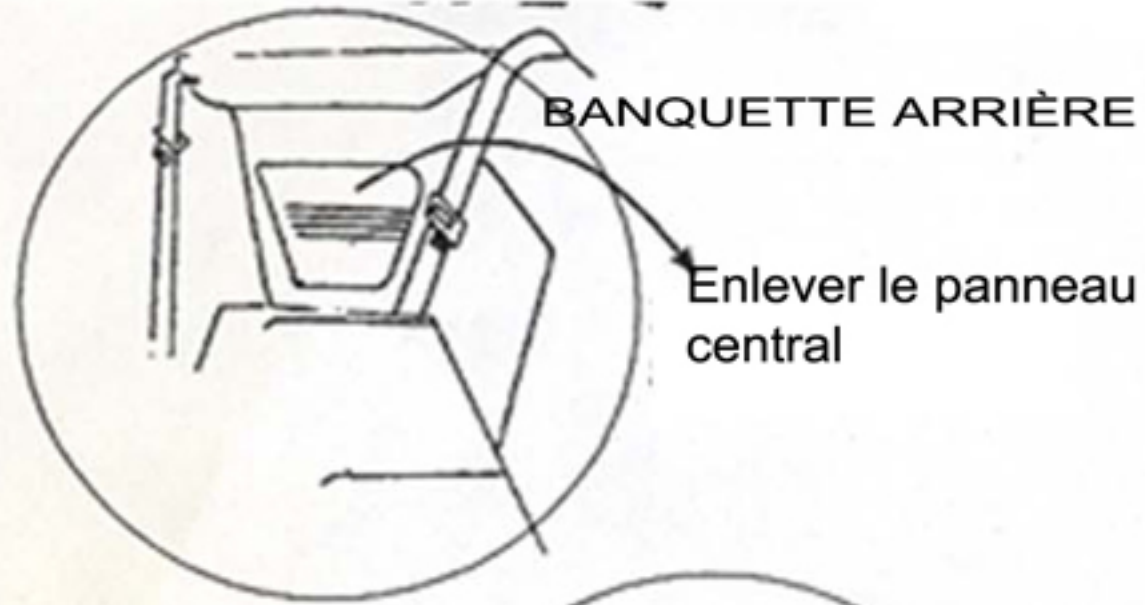

NOTICE DE MONTAGE

TOYOTA PASEO - 1996/1998

Référence : DC00721

Distribution Pièces Auto Narbonnaise

La pate doit se présenter ainsi

Par l'orifice dégagé accéder au boulon de blocage de la ceinture et le dévisser

Remonter le panneau central

Présenter la pate de fixation sortant de l'orifice de la ceinture de sécurité Remonter le boulon de blocage

Finir le montage selon ce schéma