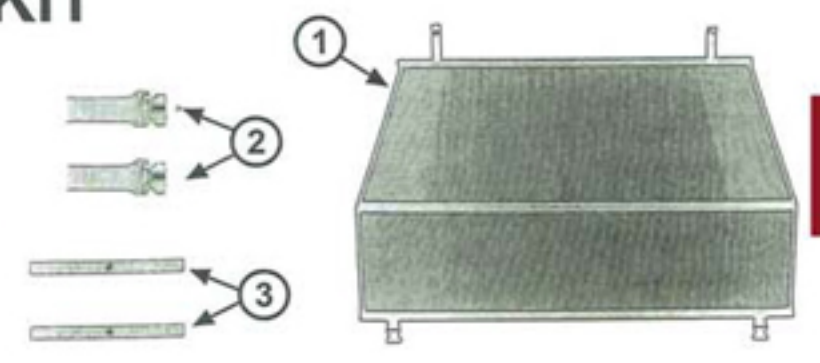

NOTICE DE MONTAGE

FORD ESCORT 1 - 1983/1991

Référence : *DC00624*

KIT

Distribution Pièces Auto Narbonnaise

1

2