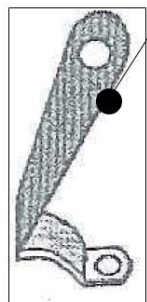

## Alfa Romeo Spider (1967/1994)

Distribution Pièces Auto Narbonnaise

DC00582

## Alfa Romeo Spider (1967/1994)

Distribution Pièces Auto Narbonnaise

**Patte arrière**  
côté ceinture de sécurité

**Patte avant**  
côté arceau

**INSTALLATION SANS TROUS  
NI MODIFICATIONS**