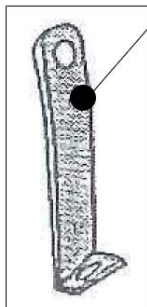

## Alfa Romeo Spider (1967/1994)

Distribution Pièces Auto Narbonnaise

DC00582

## Alfa Romeo Spider (1967/1994)

Distribution Pièces Auto Narbonnaise

**Patte arrière**  
côté ceinture de sécurité

**Patte avant**  
côté arceau

**INSTALLATION SANS TROUS  
NI MODIFICATIONS**