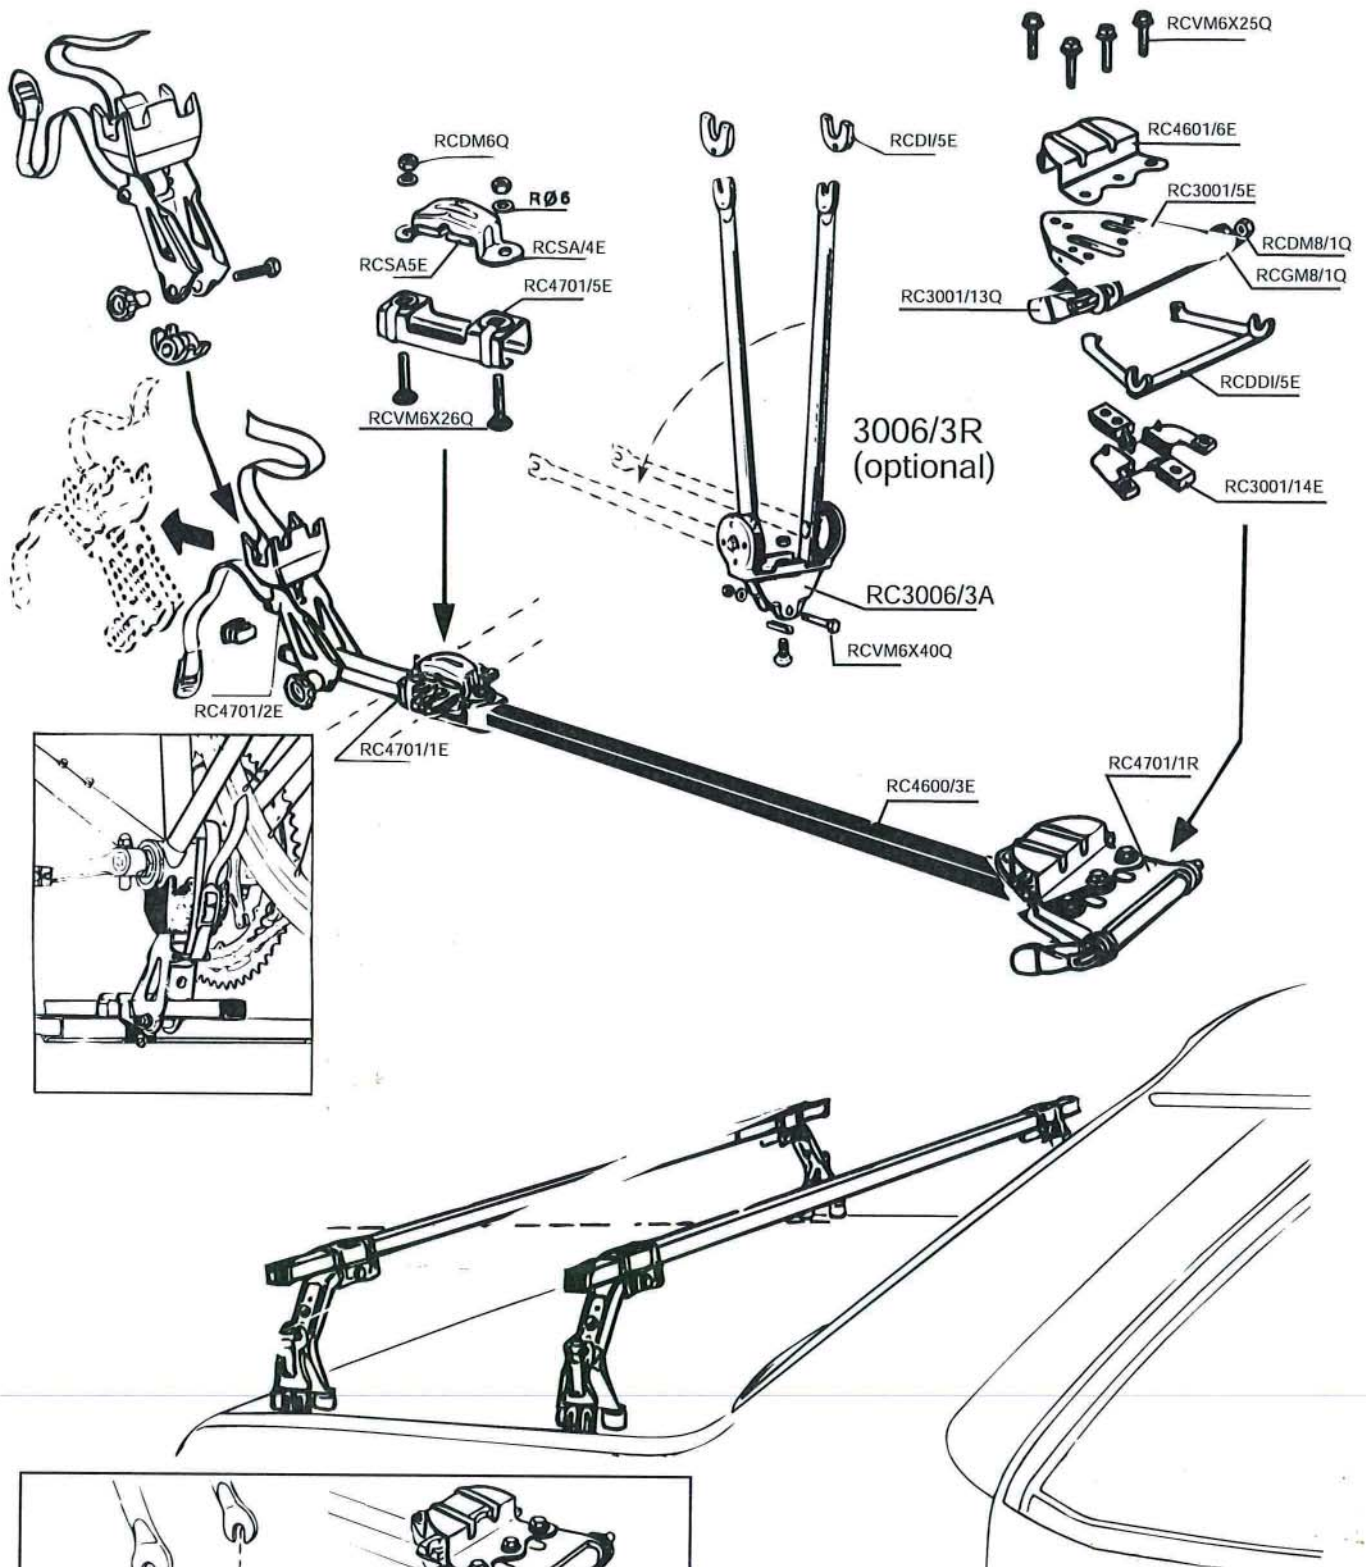

# NOTICE DE MONTAGE PORTE ROUE AVANT

DC00376

Distribution Pièces Auto Narbonnaise

Pour installer la fouche sur le porte roue, suivez les instructions ci-dessus.