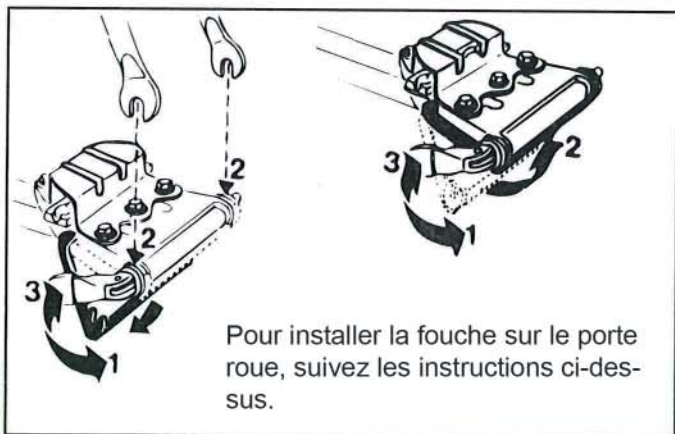

# NOTICE DE MONTAGE PORTE ROUE AVANT

DC00376

Distribution Pièces Auto Narbonnaise

Pour installer la fouche sur le porte roue, suivez les instructions ci-dessus.