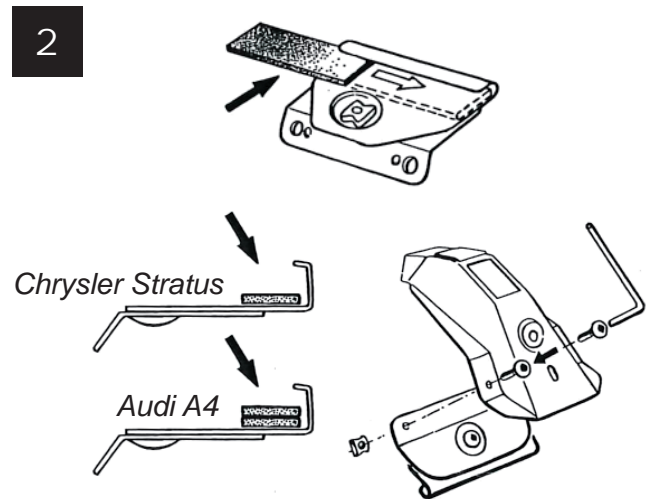

# NOTICE DE MONTAGE ADAPTATEUR RIVIERA

## CAPOT ÉPAIS - DC00370

Distribution Pièces Auto Narbonnaise

■ Fixer les attaches avants (*gauche et droite*) aux supports.

■ Fixer les protections plastique (*1 ou 2 selon épaisseur du capot*) aux attaches arrières (*gauche et droite*), puis fixer les attaches aux supports.

■ Monter les étriers dans les trous prévus, puis visser sans forcer.