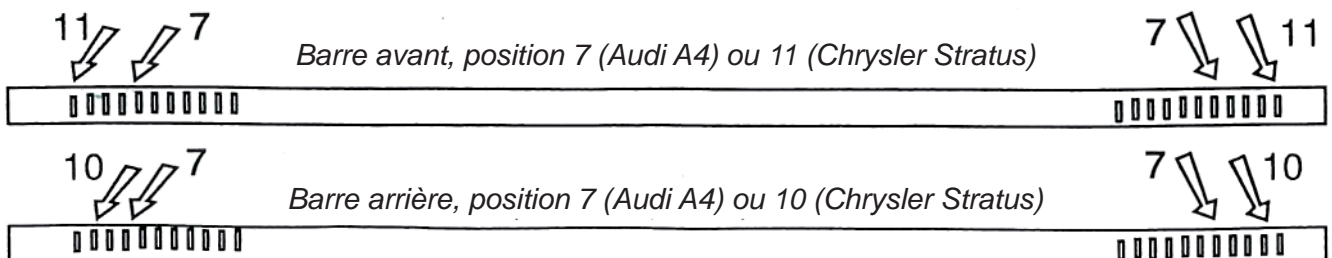

# NOTICE DE MONTAGE ADAPTATEUR RIVIERA

## CAPOT ÉPAIS - DC00370

Distribution Pièces Auto Narbonnaise

■ Fixer les attaches avants (*gauche et droite*) aux supports.

■ Fixer les protections plastique (*1 ou 2 selon épaisseur du capot*) aux attaches arrières (*gauche et droite*), puis fixer les attaches aux supports.

■ Monter les étriers dans les trous prévus, puis visser sans forcer.