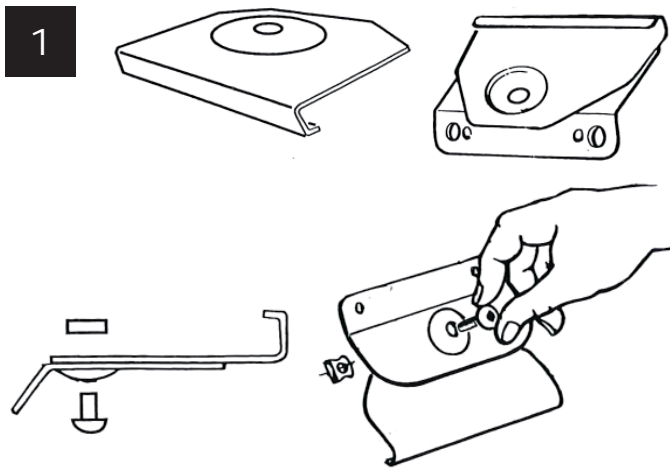

# NOTICE DE MONTAGE ADAPTATEUR RIVIERA

## CAPOT ÉPAIS - DC00370

Distribution Pièces Auto Narbonnaise

■ Fixer les attaches avants (*gauche et droite*) aux supports.

■ Fixer les protections plastique (*1 ou 2 selon épaisseur du capot*) aux attaches arrières (*gauche et droite*), puis fixer les attaches aux supports.

■ Monter les étriers dans les trous prévus, puis visser sans forcer.