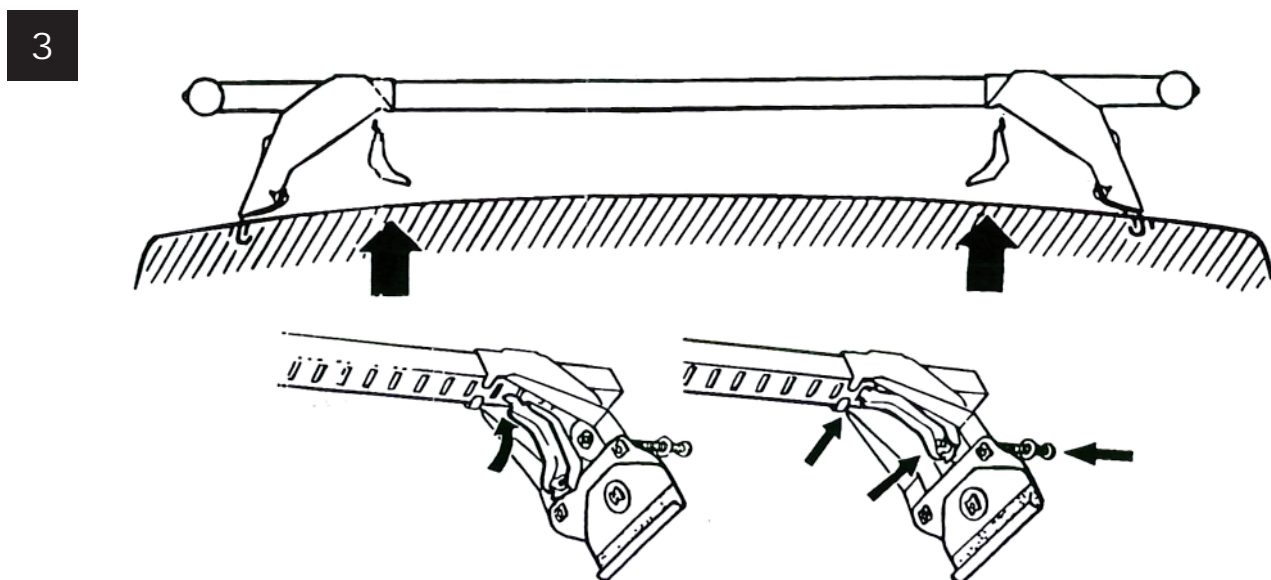

# NOTICE DE MONTAGE ADAPTATEUR RIVIERA

## CAPOT ÉPAIS - DC00370

Distribution Pièces Auto Narbonnaise

■ Fixer les attaches avants (*gauche et droite*) aux supports.

■ Fixer les protections plastique (*1 ou 2 selon épaisseur du capot*) aux attaches arrières (*gauche et droite*), puis fixer les attaches aux supports.

■ Monter les étriers dans les trous prévus, puis visser sans forcer.