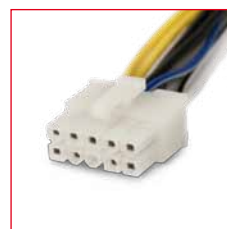

BC 108US

Caisson actif moulé extra plat avec haut-parleur de grave de 20cm

(INCLUS CONTROLE À DISTANCE)

Amplificateur intégré

Très compact, facile à installer

Inclus:
Câble d'alimentation 4,5m
(avec porte fusible et fusible intégrés),
câble de remote 4m et
câble de masse 1,5m

Inclus:
Connecteur de puissance
/ signal

Inclus:
montage en option
équerres (vis) et

Puissance maximale à 14,4V:

500W 4Ω

RMS maximale à 14,4V:

100W 4Ω

Entrée RCA 130mV - 2V

Niveau d'entrée réglable

Protection court-circuit

Protection thermique

Gamme complète / Filtre passe-bas 50Hz - 160Hz

Inverseur de phase 0°/180°

Télécommande (par câble, 4m.)

Dimensions: 350 x 235 x 70mm

WWW.CALIBER.NL

Parallelweg 2a • 4261 GA Wijk en Aalburg • Hollande • Tél: 01 70709680 • Fax: 01 70 70 96 81